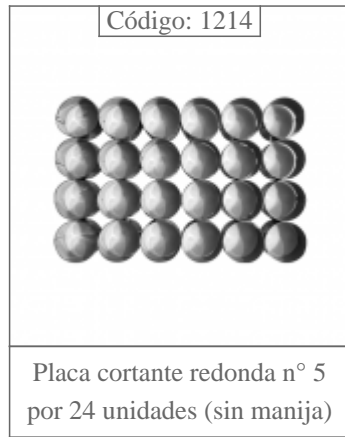

Código: 1078

Aro de Hojalata Camiseta 32  
cm de alto

Código: 1314

Aro de hojalata Letra P

Código: 1317

Aro de Hojalata Letra T

Código: 1319

Aro de hojalata letra V

Código: 1194

Aro de Hojalata Numero 6 (o  
9) 28 cm

Código: 1193

Aro de Hojalata Numero  
Cinco de 28 cm cm

Código: 1187

Aro de Hojalata Numero Dos  
28 cm

Código: 589

Aro Registrable de Hojalata

Código: AROS de 15 cm de Alto

Aros altos de hojalata de 12 y 15cm de alto (cuadrados y  
redondos). Diámetros de 8cm a 24cm (de 2 en 2)

<p>Código: Aros de Hojalata</p> 	<p>Código: Aros de Hojalata Cabeza de Raton</p> 	<p>Código: 1016</p> 	
<p>Aros de Hojalata de 7 cm a 32 cm. de diametro y 7,50 de alto</p>	<p>Art 1169: Aro Cabeza de Raton mediano - Art 1165 : Aro Cabeza de Raton Chico- Art 1032 - Aro Cabeza de</p>	<p>Babero mediano</p>	
<p>Código: 1368-1371-1372</p> 	<p>Código: 374</p> 	<p>Código: 63</p> 	<p>Código: 64</p> 
<p>Batidor de alambre grande-mediano y chico</p>	<p>Bermudiana Nro. 3 (3cm)</p>	<p>Bermudiana Nro. 4 (4cm)</p>	<p>Bermudiana Nro. 5 (5cm)</p>
<p>Código: 469</p> 	<p>Código: 65</p> 	<p>Código: 75</p> 	
<p>Bermudiana Nro. 6 (6cm)</p>	<p>Bermudiana Nro. 8</p>	<p>Campanula</p>	
<p>Código: 1160-1161-1162</p> 		<p>Código: 1284- 1285-1286</p> 	
<p>Chevron chico, mediano y grande</p>		<p>Cola de sirena grande- mediana y chica</p>	

Código: 1172

Set de Mini Tortas Cuadrado  
8 cm

Código: Redondos Lisos

Set de Redondos Lisos de  
Acero Inoxidable de 2 a 15  
cm. de diametro

Código: 1149

Unicornio Mediano