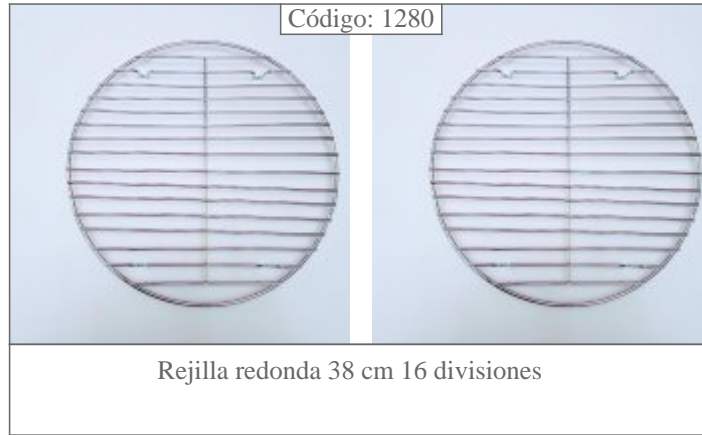

Código: AROS de 15 cm de Alto

Aros altos de hojalata de 12 y 15cm de alto (cuadrados y  
redondos). Diámetros de 8cm a 24cm (de 2 en 2)

<p>Código: Aros de Hojalata</p> 	<p>Código: Aros de Hojalata Cabeza de Raton</p> 	<p>Código: 1016</p> 	
<p>Aros de Hojalata de 7 cm a 32 cm. de diametro y 7,50 de alto</p>	<p>Art 1169: Aro Cabeza de Raton mediano - Art 1165 : Aro Cabeza de Raton Chico- Art 1032 - Aro Cabeza de</p>	<p>Babero mediano</p>	

<p>Código: 469</p> 	<p>Código: 65</p> 	<p>Código: 75</p> 	
<p>Bermudiana Nro. 6 (6cm)</p>	<p>Bermudiana Nro. 8</p>	<p>Campanula</p>	

<p>Código: 1160-1161-1162</p> 		<p>Código: 1284- 1285-1286</p> 	
<p>Chevron chico, mediano y grande</p>		<p>Cola de sirena grande- mediana y chica</p>	

Código: 1172

Set de Mini Tortas Cuadrado  
8 cm

Código: Redondos Lisos

Set de Redondos Lisos de  
Acero Inoxidable de 2 a 15  
cm. de diametro

Código: 1149

Unicornio Mediano