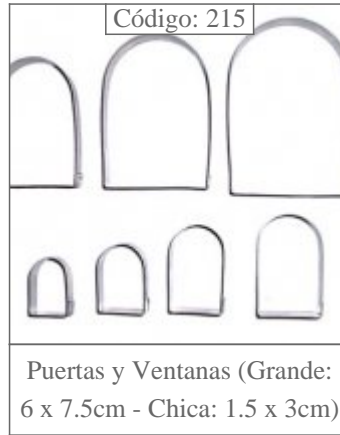

Código: 1078

Aro de Hojalata Camiseta 32  
cm de alto

Código: 1314

Aro de hojalata Letra P

Código: 1317

Aro de Hojalata Letra T

Código: 1319

Aro de hojalata letra V

Código: 1194

Aro de Hojalata Numero 6 (o  
9) 28 cm

Código: 1193

Aro de Hojalata Numero  
Cinco de 28 cm cm

Código: 1187

Aro de Hojalata Numero Dos  
28 cm

Código: 589

Aro Registrable de Hojalata

Código: AROS de 15 cm de Alto

Aros altos de hojalata de 12 y 15cm de alto (cuadrados y  
redondos). Diámetros de 8cm a 24cm (de 2 en 2)

<p>Código: Aros de Hojalata</p> 	<p>Código: Aros de Hojalata Cabeza de Raton</p> 	<p>Código: 1016</p> 	
<p>Aros de Hojalata de 7 cm a 32 cm. de diametro y 7,50 de alto</p>	<p>Art 1169: Aro Cabeza de Raton mediano - Art 1165 : Aro Cabeza de Raton Chico- Art 1032 - Aro Cabeza de</p>	<p>Babero mediano</p>	
<p>Código: 1368-1371-1372</p> 	<p>Código: 374</p> 	<p>Código: 63</p> 	<p>Código: 64</p> 
<p>Batidor de alambre grande-mediano y chico</p>	<p>Bermudiana Nro. 3 (3cm)</p>	<p>Bermudiana Nro. 4 (4cm)</p>	<p>Bermudiana Nro. 5 (5cm)</p>
<p>Código: 469</p> 	<p>Código: 65</p> 	<p>Código: 75</p> 	
<p>Bermudiana Nro. 6 (6cm)</p>	<p>Bermudiana Nro. 8</p>	<p>Campanula</p>	
<p>Código: 1160-1161-1162</p> 		<p>Código: 1284- 1285-1286</p> 	
<p>Chevron chico, mediano y grande</p>		<p>Cola de sirena grande- mediana y chica</p>	

Código: 1172

Set de Mini Tortas Cuadrado  
8 cm

Código: Redondos Lisos

Set de Redondos Lisos de  
Acero Inoxidable de 2 a 15  
cm. de diametro

Código: 1149

Unicornio Mediano