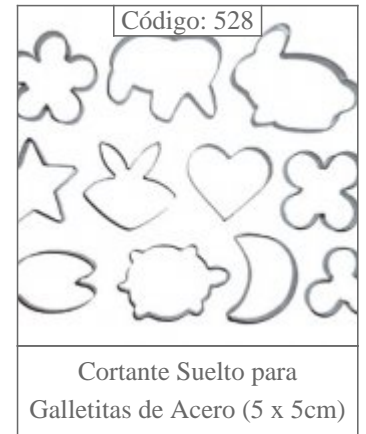

Código: 1078

Aro de Hojalata Camiseta 32  
cm de alto

Código: 1314

Aro de hojalata Letra P

Código: 1317

Aro de Hojalata Letra T

Código: 1319

Aro de hojalata letra V

Código: 1194

Aro de Hojalata Numero 6 (o  
9) 28 cm

Código: 1193

Aro de Hojalata Numero  
Cinco de 28 cm cm

Código: 1187

Aro de Hojalata Numero Dos  
28 cm

Código: 589

Aro Registrable de Hojalata

Código: AROS de 15 cm de Alto

Aros altos de hojalata de 12 y 15cm de alto (cuadrados y  
redondos). Diámetros de 8cm a 24cm (de 2 en 2)

<p>Código: Aros de Hojalata</p> 	<p>Código: Aros de Hojalata Cabeza de Raton</p> 	<p>Código: 1016</p> 	
<p>Aros de Hojalata de 7 cm a 32 cm. de diametro y 7,50 de alto</p>	<p>Art 1169: Aro Cabeza de Raton mediano - Art 1165 : Aro Cabeza de Raton Chico- Art 1032 - Aro Cabeza de</p>	<p>Babero mediano</p>	
<p>Código: 1368-1371-1372</p> 	<p>Código: 374</p> 	<p>Código: 63</p> 	<p>Código: 64</p> 
<p>Batidor de alambre grande-mediano y chico</p>	<p>Bermudiana Nro. 3 (3cm)</p>	<p>Bermudiana Nro. 4 (4cm)</p>	<p>Bermudiana Nro. 5 (5cm)</p>
<p>Código: 469</p> 	<p>Código: 65</p> 	<p>Código: 75</p> 	
<p>Bermudiana Nro. 6 (6cm)</p>	<p>Bermudiana Nro. 8</p>	<p>Campanula</p>	
<p>Código: 1160-1161-1162</p> 		<p>Código: 1284- 1285-1286</p> 	
<p>Chevron chico, mediano y grande</p>		<p>Cola de sirena grande- mediana y chica</p>	

Código: 1172

Set de Mini Tortas Cuadrado  
8 cm

Código: Redondos Lisos

Set de Redondos Lisos de  
Acero Inoxidable de 2 a 15  
cm. de diametro

Código: 1149

Unicornio Mediano