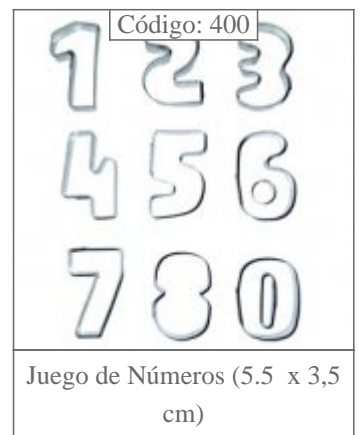

Código: 1078

Aro de Hojalata Camiseta 32  
cm de alto

Código: 1314

Aro de hojalata Letra P

Código: 1317

Aro de Hojalata Letra T

Código: 1319

Aro de hojalata letra V

Código: 1194

Aro de Hojalata Numero 6 (o  
9) 28 cm

Código: 1193

Aro de Hojalata Numero  
Cinco de 28 cm cm

Código: 1187

Aro de Hojalata Numero Dos  
28 cm

Código: 589

Aro Registrable de Hojalata

Código: AROS de 15 cm de Alto

Aros altos de hojalata de 12 y 15cm de alto (cuadrados y  
redondos). Diámetros de 8cm a 24cm (de 2 en 2)

<p>Código: Aros de Hojalata</p> 	<p>Código: Aros de Hojalata Cabeza de Raton</p> 	<p>Código: 1016</p> 	
<p>Aros de Hojalata de 7 cm a 32 cm. de diametro y 7,50 de alto</p>	<p>Art 1169: Aro Cabeza de Raton mediano - Art 1165 : Aro Cabeza de Raton Chico- Art 1032 - Aro Cabeza de</p>	<p>Babero mediano</p>	
<p>Código: 1368-1371-1372</p> 	<p>Código: 374</p> 	<p>Código: 63</p> 	<p>Código: 64</p> 
<p>Batidor de alambre grande-mediano y chico</p>	<p>Bermudiana Nro. 3 (3cm)</p>	<p>Bermudiana Nro. 4 (4cm)</p>	<p>Bermudiana Nro. 5 (5cm)</p>
<p>Código: 469</p> 	<p>Código: 65</p> 	<p>Código: 75</p> 	
<p>Bermudiana Nro. 6 (6cm)</p>	<p>Bermudiana Nro. 8</p>	<p>Campanula</p>	
<p>Código: 1160-1161-1162</p> 		<p>Código: 1284- 1285-1286</p> 	
<p>Chevron chico, mediano y grande</p>		<p>Cola de sirena grande- mediana y chica</p>	

Código: 1172

Set de Mini Tortas Cuadrado  
8 cm

Código: Redondos Lisos

Set de Redondos Lisos de  
Acero Inoxidable de 2 a 15  
cm. de diametro

Código: 1149

Unicornio Mediano