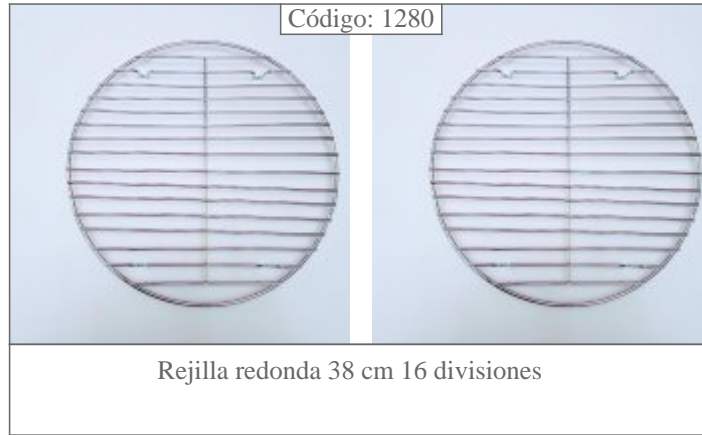

Código: 1194

Aro de Hojalata Numero 6 (o  
9) 28 cm

Código: 1193

Aro de Hojalata Numero  
Cinco de 28 cm cm

Código: 1187

Aro de Hojalata Numero Dos  
28 cm

Código: 589

Aro Registrable de Hojalata

Código: AROS de 15 cm de Alto

Aros altos de hojalata de 12 y 15cm de alto (cuadrados y  
redondos). Diámetros de 8cm a 24cm (de 2 en 2)

<p>Código: Aros de Hojalata</p> 	<p>Código: Aros de Hojalata Cabeza de Raton</p> 	<p>Código: 1016</p> 	
<p>Aros de Hojalata de 7 cm a 32 cm. de diametro y 7,50 de alto</p>	<p>Art 1169: Aro Cabeza de Raton mediano - Art 1165 : Aro Cabeza de Raton Chico- Art 1032 - Aro Cabeza de</p>	<p>Babero mediano</p>	
<p>Código: 1368-1371-1372</p> 	<p>Código: 374</p> 	<p>Código: 63</p> 	<p>Código: 64</p> 
<p>Batidor de alambre grande-mediano y chico</p>	<p>Bermudiana Nro. 3 (3cm)</p>	<p>Bermudiana Nro. 4 (4cm)</p>	<p>Bermudiana Nro. 5 (5cm)</p>
<p>Código: 469</p> 	<p>Código: 65</p> 	<p>Código: 75</p> 	
<p>Bermudiana Nro. 6 (6cm)</p>	<p>Bermudiana Nro. 8</p>	<p>Campanula</p>	
<p>Código: 1160-1161-1162</p> 		<p>Código: 1284- 1285-1286</p> 	
<p>Chevron chico, mediano y grande</p>		<p>Cola de sirena grande- mediana y chica</p>	

Código: 1172

Set de Mini Tortas Cuadrado  
8 cm

Código: Redondos Lisos

Set de Redondos Lisos de  
Acero Inoxidable de 2 a 15  
cm. de diametro

Código: 1149

Unicornio Mediano