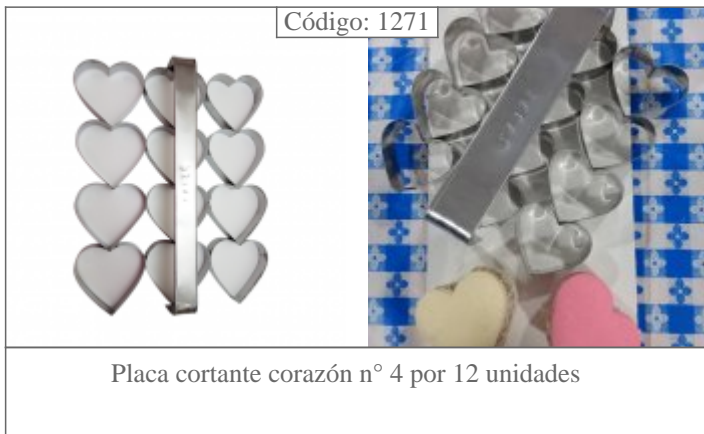

Código: 1194

Aro de Hojalata Numero 6 (o  
9) 28 cm

Código: 1193

Aro de Hojalata Numero  
Cinco de 28 cm cm

Código: 1187

Aro de Hojalata Numero Dos  
28 cm

Código: 589

Aro Registrable de Hojalata

Código: AROS de 15 cm de Alto

Aros altos de hojalata de 12 y 15cm de alto (cuadrados y  
redondos). Diámetros de 8cm a 24cm (de 2 en 2)

<p>Código: Aros de Hojalata</p> 	<p>Código: Aros de Hojalata Cabeza de Raton</p> 	<p>Código: 1016</p> 	
<p>Aros de Hojalata de 7 cm a 32 cm. de diametro y 7,50 de alto</p>	<p>Art 1169: Aro Cabeza de Raton mediano - Art 1165 : Aro Cabeza de Raton Chico- Art 1032 - Aro Cabeza de</p>	<p>Babero mediano</p>	
<p>Código: 1368-1371-1372</p> 	<p>Código: 374</p> 	<p>Código: 63</p> 	<p>Código: 64</p> 
<p>Batidor de alambre grande-mediano y chico</p>	<p>Bermudiana Nro. 3 (3cm)</p>	<p>Bermudiana Nro. 4 (4cm)</p>	<p>Bermudiana Nro. 5 (5cm)</p>
<p>Código: 469</p> 	<p>Código: 65</p> 	<p>Código: 75</p> 	
<p>Bermudiana Nro. 6 (6cm)</p>	<p>Bermudiana Nro. 8</p>	<p>Campanula</p>	
<p>Código: 1160-1161-1162</p> 		<p>Código: 1284- 1285-1286</p> 	
<p>Chevron chico, mediano y grande</p>		<p>Cola de sirena grande- mediana y chica</p>	

Código: 1172

Set de Mini Tortas Cuadrado  
8 cm

Código: Redondos Lisos

Set de Redondos Lisos de  
Acero Inoxidable de 2 a 15  
cm. de diametro

Código: 1149

Unicornio Mediano