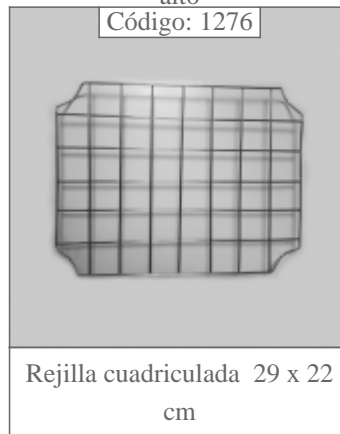

Código: 1194

Aro de Hojalata Numero 6 (o  
9) 28 cm

Código: 1193

Aro de Hojalata Numero  
Cinco de 28 cm cm

Código: 1187

Aro de Hojalata Numero Dos  
28 cm

Código: 589

Aro Registrable de Hojalata

Código: AROS de 15 cm de Alto

Aros altos de hojalata de 12 y 15cm de alto (cuadrados y  
redondos). Diámetros de 8cm a 24cm (de 2 en 2)

<p>Código: Aros de Hojalata</p> 	<p>Código: Aros de Hojalata Cabeza de Raton</p> 	<p>Código: 1016</p> 	
<p>Aros de Hojalata de 7 cm a 32 cm. de diametro y 7,50 de alto</p>	<p>Art 1169: Aro Cabeza de Raton mediano - Art 1165 : Aro Cabeza de Raton Chico- Art 1032 - Aro Cabeza de</p>	<p>Babero mediano</p>	
<p>Código: 1368-1371-1372</p> 	<p>Código: 374</p> 	<p>Código: 63</p> 	<p>Código: 64</p> 
<p>Batidor de alambre grande-mediano y chico</p>	<p>Bermudiana Nro. 3 (3cm)</p>	<p>Bermudiana Nro. 4 (4cm)</p>	<p>Bermudiana Nro. 5 (5cm)</p>
<p>Código: 469</p> 	<p>Código: 65</p> 	<p>Código: 75</p> 	
<p>Bermudiana Nro. 6 (6cm)</p>	<p>Bermudiana Nro. 8</p>	<p>Campanula</p>	
<p>Código: 1160-1161-1162</p> 		<p>Código: 1284- 1285-1286</p> 	
<p>Chevron chico, mediano y grande</p>		<p>Cola de sirena grande- mediana y chica</p>	

Código: 1172

Set de Mini Tortas Cuadrado  
8 cm

Código: Redondos Lisos

Set de Redondos Lisos de  
Acero Inoxidable de 2 a 15  
cm. de diametro

Código: 1149

Unicornio Mediano