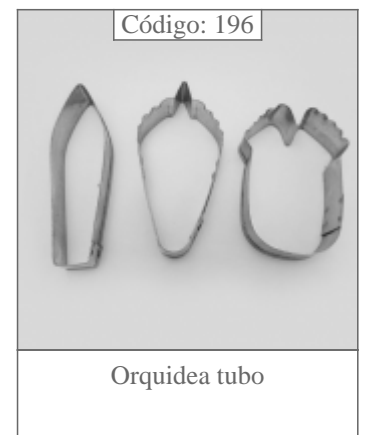

Código: 1194

Aro de Hojalata Numero 6 (o  
9) 28 cm

Código: 1193

Aro de Hojalata Numero  
Cinco de 28 cm cm

Código: 1187

Aro de Hojalata Numero Dos  
28 cm

Código: 589

Aro Registrable de Hojalata

Código: AROS de 15 cm de Alto

Aros altos de hojalata de 12 y 15cm de alto (cuadrados y  
redondos). Diámetros de 8cm a 24cm (de 2 en 2)

<p>Código: Aros de Hojalata</p> 	<p>Código: Aros de Hojalata Cabeza de Raton</p> 	<p>Código: 1016</p> 	
<p>Aros de Hojalata de 7 cm a 32 cm. de diametro y 7,50 de alto</p>	<p>Art 1169: Aro Cabeza de Raton mediano - Art 1165 : Aro Cabeza de Raton Chico- Art 1032 - Aro Cabeza de</p>	<p>Babero mediano</p>	
<p>Código: 1368-1371-1372</p> 	<p>Código: 374</p> 	<p>Código: 63</p> 	<p>Código: 64</p> 
<p>Batidor de alambre grande-mediano y chico</p>	<p>Bermudiana Nro. 3 (3cm)</p>	<p>Bermudiana Nro. 4 (4cm)</p>	<p>Bermudiana Nro. 5 (5cm)</p>
<p>Código: 469</p> 	<p>Código: 65</p> 	<p>Código: 75</p> 	
<p>Bermudiana Nro. 6 (6cm)</p>	<p>Bermudiana Nro. 8</p>	<p>Campanula</p>	
<p>Código: 1160-1161-1162</p> 		<p>Código: 1284- 1285-1286</p> 	
<p>Chevron chico, mediano y grande</p>		<p>Cola de sirena grande- mediana y chica</p>	

Código: 1172

Set de Mini Tortas Cuadrado  
8 cm

Código: Redondos Lisos

Set de Redondos Lisos de  
Acero Inoxidable de 2 a 15  
cm. de diametro

Código: 1149

Unicornio Mediano