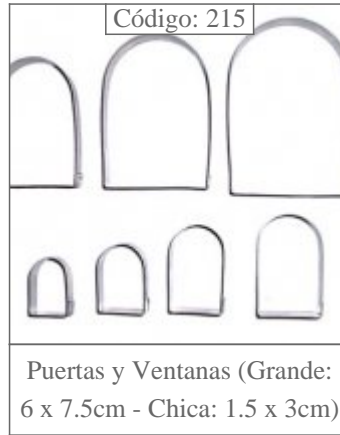

Código: 1194

Aro de Hojalata Numero 6 (o  
9) 28 cm

Código: 1193

Aro de Hojalata Numero  
Cinco de 28 cm cm

Código: 1187

Aro de Hojalata Numero Dos  
28 cm

Código: 589

Aro Registrable de Hojalata

Código: AROS de 15 cm de Alto

Aros altos de hojalata de 12 y 15cm de alto (cuadrados y  
redondos). Diámetros de 8cm a 24cm (de 2 en 2)

<p>Código: Aros de Hojalata</p> 	<p>Código: Aros de Hojalata Cabeza de Raton</p> 	<p>Código: 1016</p> 	
<p>Aros de Hojalata de 7 cm a 32 cm. de diametro y 7,50 de alto</p>	<p>Art 1169: Aro Cabeza de Raton mediano - Art 1165 : Aro Cabeza de Raton Chico- Art 1032 - Aro Cabeza de</p>	<p>Babero mediano</p>	

<p>Código: 469</p> 	<p>Código: 65</p> 	<p>Código: 75</p> 	
<p>Bermudiana Nro. 6 (6cm)</p>	<p>Bermudiana Nro. 8</p>	<p>Campanula</p>	

<p>Código: 1160-1161-1162</p> 		<p>Código: 1284- 1285-1286</p> 	
<p>Chevron chico, mediano y grande</p>		<p>Cola de sirena grande- mediana y chica</p>	

Código: 1172

Set de Mini Tortas Cuadrado  
8 cm

Código: Redondos Lisos

Set de Redondos Lisos de  
Acero Inoxidable de 2 a 15  
cm. de diametro

Código: 1149

Unicornio Mediano