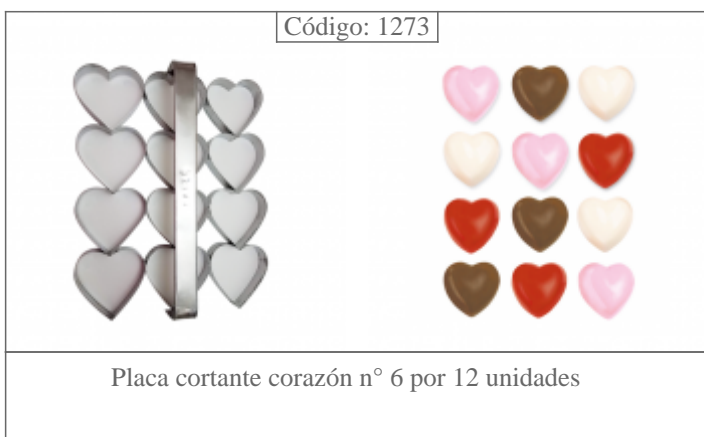

Código: 1194

Aro de Hojalata Numero 6 (o  
9) 28 cm

Código: 1193

Aro de Hojalata Numero  
Cinco de 28 cm cm

Código: 1187

Aro de Hojalata Numero Dos  
28 cm

Código: 589

Aro Registrable de Hojalata

Código: AROS de 15 cm de Alto

Aros altos de hojalata de 12 y 15cm de alto (cuadrados y  
redondos). Diámetros de 8cm a 24cm (de 2 en 2)

<p>Código: Aros de Hojalata</p> 	<p>Código: Aros de Hojalata Cabeza de Raton</p> 	<p>Código: 1016</p> 	
<p>Aros de Hojalata de 7 cm a 32 cm. de diametro y 7,50 de alto</p>	<p>Art 1169: Aro Cabeza de Raton mediano - Art 1165 : Aro Cabeza de Raton Chico- Art 1032 - Aro Cabeza de</p>	<p>Babero mediano</p>	
<p>Código: 1368-1371-1372</p> 	<p>Código: 374</p> 	<p>Código: 63</p> 	<p>Código: 64</p> 
<p>Batidor de alambre grande-mediano y chico</p>	<p>Bermudiana Nro. 3 (3cm)</p>	<p>Bermudiana Nro. 4 (4cm)</p>	<p>Bermudiana Nro. 5 (5cm)</p>
<p>Código: 469</p> 	<p>Código: 65</p> 	<p>Código: 75</p> 	
<p>Bermudiana Nro. 6 (6cm)</p>	<p>Bermudiana Nro. 8</p>	<p>Campanula</p>	
<p>Código: 1160-1161-1162</p> 		<p>Código: 1284- 1285-1286</p> 	
<p>Chevron chico, mediano y grande</p>		<p>Cola de sirena grande- mediana y chica</p>	

Código: 1172

Set de Mini Tortas Cuadrado  
8 cm

Código: Redondos Lisos

Set de Redondos Lisos de  
Acero Inoxidable de 2 a 15  
cm. de diametro

Código: 1149

Unicornio Mediano