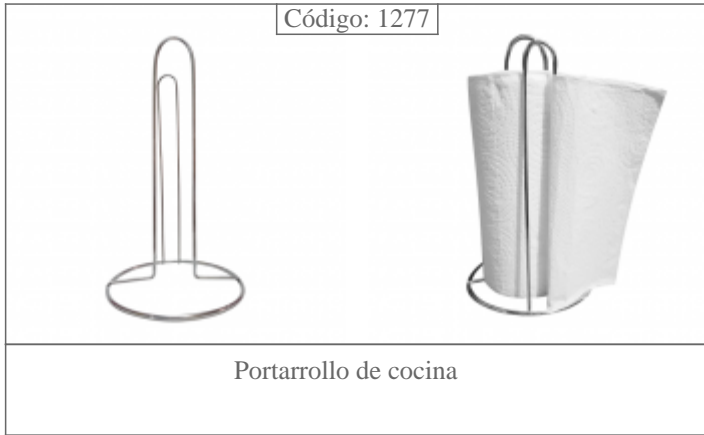

Código: 1194

Aro de Hojalata Numero 6 (o  
9) 28 cm

Código: 1193

Aro de Hojalata Numero  
Cinco de 28 cm cm

Código: 1187

Aro de Hojalata Numero Dos  
28 cm

Código: 589

Aro Registrable de Hojalata

Código: AROS de 15 cm de Alto

Aros altos de hojalata de 12 y 15cm de alto (cuadrados y  
redondos). Diámetros de 8cm a 24cm (de 2 en 2)

<p>Código: Aros de Hojalata</p> 	<p>Código: Aros de Hojalata Cabeza de Raton</p> 	<p>Código: 1016</p> 	
<p>Aros de Hojalata de 7 cm a 32 cm. de diametro y 7,50 de alto</p>	<p>Art 1169: Aro Cabeza de Raton mediano - Art 1165 : Aro Cabeza de Raton Chico- Art 1032 - Aro Cabeza de</p>	<p>Babero mediano</p>	
<p>Código: 1368-1371-1372</p> 	<p>Código: 374</p> 	<p>Código: 63</p> 	<p>Código: 64</p> 
<p>Batidor de alambre grande-mediano y chico</p>	<p>Bermudiana Nro. 3 (3cm)</p>	<p>Bermudiana Nro. 4 (4cm)</p>	<p>Bermudiana Nro. 5 (5cm)</p>
<p>Código: 469</p> 	<p>Código: 65</p> 	<p>Código: 75</p> 	
<p>Bermudiana Nro. 6 (6cm)</p>	<p>Bermudiana Nro. 8</p>	<p>Campanula</p>	
<p>Código: 1160-1161-1162</p> 		<p>Código: 1284- 1285-1286</p> 	
<p>Chevron chico, mediano y grande</p>		<p>Cola de sirena grande- mediana y chica</p>	

Código: 1172

Set de Mini Tortas Cuadrado  
8 cm

Código: Redondos Lisos

Set de Redondos Lisos de  
Acero Inoxidable de 2 a 15  
cm. de diametro

Código: 1149

Unicornio Mediano