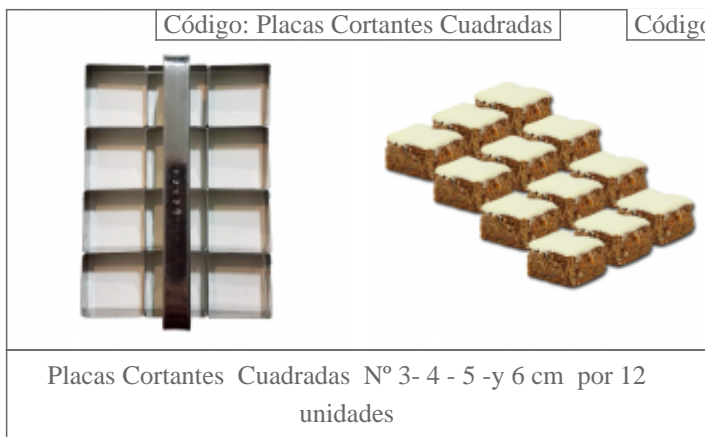

Código: 1194

Aro de Hojalata Numero 6 (o  
9) 28 cm

Código: 1193

Aro de Hojalata Numero  
Cinco de 28 cm cm

Código: 1187

Aro de Hojalata Numero Dos  
28 cm

Código: 589

Aro Registrable de Hojalata

Código: AROS de 15 cm de Alto

Aros altos de hojalata de 12 y 15cm de alto (cuadrados y  
redondos). Diámetros de 8cm a 24cm (de 2 en 2)

<p>Código: Aros de Hojalata</p> 	<p>Código: Aros de Hojalata Cabeza de Raton</p> 	<p>Código: 1016</p> 	
<p>Aros de Hojalata de 7 cm a 32 cm. de diametro y 7,50 de alto</p>	<p>Art 1169: Aro Cabeza de Raton mediano - Art 1165 : Aro Cabeza de Raton Chico- Art 1032 - Aro Cabeza de</p>	<p>Babero mediano</p>	
<p>Código: 1368-1371-1372</p> 	<p>Código: 374</p> 	<p>Código: 63</p> 	<p>Código: 64</p> 
<p>Batidor de alambre grande-mediano y chico</p>	<p>Bermudiana Nro. 3 (3cm)</p>	<p>Bermudiana Nro. 4 (4cm)</p>	<p>Bermudiana Nro. 5 (5cm)</p>
<p>Código: 469</p> 	<p>Código: 65</p> 	<p>Código: 75</p> 	
<p>Bermudiana Nro. 6 (6cm)</p>	<p>Bermudiana Nro. 8</p>	<p>Campanula</p>	
<p>Código: 1160-1161-1162</p> 		<p>Código: 1284- 1285-1286</p> 	
<p>Chevron chico, mediano y grande</p>		<p>Cola de sirena grande- mediana y chica</p>	

Código: 1172

Set de Mini Tortas Cuadrado  
8 cm

Código: Redondos Lisos

Set de Redondos Lisos de  
Acero Inoxidable de 2 a 15  
cm. de diametro

Código: 1149

Unicornio Mediano