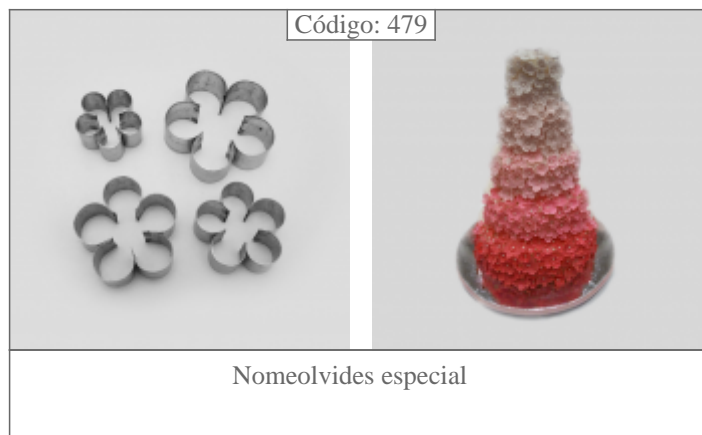

Código: 1194

Aro de Hojalata Numero 6 (o  
9) 28 cm

Código: 1193

Aro de Hojalata Numero  
Cinco de 28 cm cm

Código: 1187

Aro de Hojalata Numero Dos  
28 cm

Código: 589

Aro Registrable de Hojalata

Código: AROS de 15 cm de Alto

Aros altos de hojalata de 12 y 15cm de alto (cuadrados y  
redondos). Diámetros de 8cm a 24cm (de 2 en 2)

<p>Código: Aros de Hojalata</p> 	<p>Código: Aros de Hojalata Cabeza de Raton</p> 	<p>Código: 1016</p> 	
<p>Aros de Hojalata de 7 cm a 32 cm. de diametro y 7,50 de alto</p>	<p>Art 1169: Aro Cabeza de Raton mediano - Art 1165 : Aro Cabeza de Raton Chico- Art 1032 - Aro Cabeza de</p>	<p>Babero mediano</p>	
<p>Código: 1368-1371-1372</p> 	<p>Código: 374</p> 	<p>Código: 63</p> 	<p>Código: 64</p> 
<p>Batidor de alambre grande-mediano y chico</p>	<p>Bermudiana Nro. 3 (3cm)</p>	<p>Bermudiana Nro. 4 (4cm)</p>	<p>Bermudiana Nro. 5 (5cm)</p>
<p>Código: 469</p> 	<p>Código: 65</p> 	<p>Código: 75</p> 	
<p>Bermudiana Nro. 6 (6cm)</p>	<p>Bermudiana Nro. 8</p>	<p>Campanula</p>	
<p>Código: 1160-1161-1162</p> 		<p>Código: 1284- 1285-1286</p> 	
<p>Chevron chico, mediano y grande</p>		<p>Cola de sirena grande- mediana y chica</p>	

Código: 1172

Set de Mini Tortas Cuadrado  
8 cm

Código: Redondos Lisos

Set de Redondos Lisos de  
Acero Inoxidable de 2 a 15  
cm. de diametro

Código: 1149

Unicornio Mediano