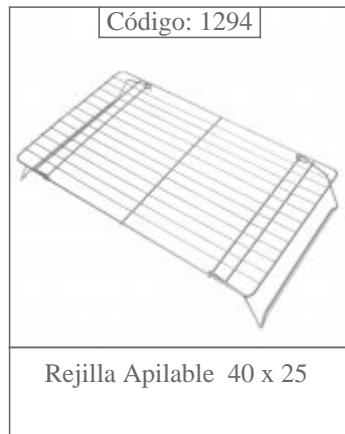

Código: 1194

Aro de Hojalata Numero 6 (o  
9) 28 cm

Código: 1193

Aro de Hojalata Numero  
Cinco de 28 cm cm

Código: 1187

Aro de Hojalata Numero Dos  
28 cm

Código: 589

Aro Registrable de Hojalata

Código: AROS de 15 cm de Alto

Aros altos de hojalata de 12 y 15cm de alto (cuadrados y  
redondos). Diámetros de 8cm a 24cm (de 2 en 2)

<p>Código: Aros de Hojalata</p> 	<p>Código: Aros de Hojalata Cabeza de Raton</p> 	<p>Código: 1016</p> 	
<p>Aros de Hojalata de 7 cm a 32 cm. de diametro y 7,50 de alto</p>	<p>Art 1169: Aro Cabeza de Raton mediano - Art 1165 : Aro Cabeza de Raton Chico- Art 1032 - Aro Cabeza de</p>	<p>Babero mediano</p>	
<p>Código: 1368-1371-1372</p> 	<p>Código: 374</p> 	<p>Código: 63</p> 	<p>Código: 64</p> 
<p>Batidor de alambre grande-mediano y chico</p>	<p>Bermudiana Nro. 3 (3cm)</p>	<p>Bermudiana Nro. 4 (4cm)</p>	<p>Bermudiana Nro. 5 (5cm)</p>
<p>Código: 469</p> 	<p>Código: 65</p> 	<p>Código: 75</p> 	
<p>Bermudiana Nro. 6 (6cm)</p>	<p>Bermudiana Nro. 8</p>	<p>Campanula</p>	
<p>Código: 1160-1161-1162</p> 		<p>Código: 1284- 1285-1286</p> 	
<p>Chevron chico, mediano y grande</p>		<p>Cola de sirena grande- mediana y chica</p>	

Código: 1172

Set de Mini Tortas Cuadrado  
8 cm

Código: Redondos Lisos

Set de Redondos Lisos de  
Acero Inoxidable de 2 a 15  
cm. de diametro

Código: 1149

Unicornio Mediano