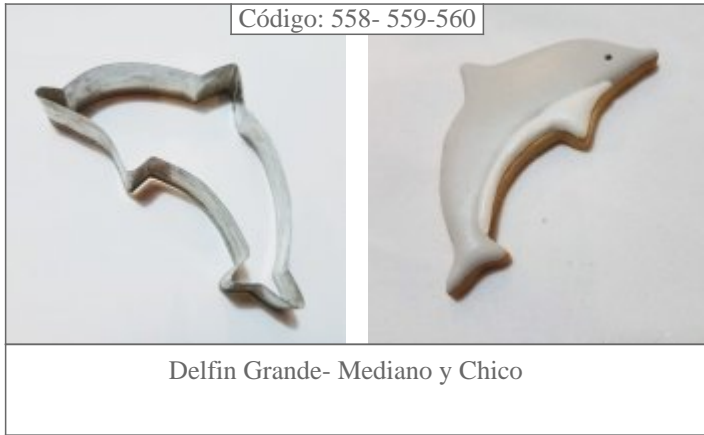

Código: 1078

Aro de Hojalata Camiseta 32  
cm de alto

Código: 1314

Aro de hojalata Letra P

Código: 1317

Aro de Hojalata Letra T

Código: 1319

Aro de hojalata letra V

Código: 1194

Aro de Hojalata Numero 6 (o  
9) 28 cm

Código: 1193

Aro de Hojalata Numero  
Cinco de 28 cm cm

Código: 1187

Aro de Hojalata Numero Dos  
28 cm

Código: 589

Aro Registrable de Hojalata

Código: AROS de 15 cm de Alto

Aros altos de hojalata de 12 y 15cm de alto (cuadrados y  
redondos). Diámetros de 8cm a 24cm (de 2 en 2)

<p>Código: Aros de Hojalata</p> 	<p>Código: Aros de Hojalata Cabeza de Raton</p> 	<p>Código: 1016</p> 	
<p>Aros de Hojalata de 7 cm a 32 cm. de diametro y 7,50 de alto</p>	<p>Art 1169: Aro Cabeza de Raton mediano - Art 1165 : Aro Cabeza de Raton Chico- Art 1032 - Aro Cabeza de</p>	<p>Babero mediano</p>	
<p>Código: 1368-1371-1372</p> 	<p>Código: 374</p> 	<p>Código: 63</p> 	<p>Código: 64</p> 
<p>Batidor de alambre grande-mediano y chico</p>	<p>Bermudiana Nro. 3 (3cm)</p>	<p>Bermudiana Nro. 4 (4cm)</p>	<p>Bermudiana Nro. 5 (5cm)</p>
<p>Código: 469</p> 	<p>Código: 65</p> 	<p>Código: 75</p> 	
<p>Bermudiana Nro. 6 (6cm)</p>	<p>Bermudiana Nro. 8</p>	<p>Campanula</p>	
<p>Código: 1160-1161-1162</p> 		<p>Código: 1284- 1285-1286</p> 	
<p>Chevron chico, mediano y grande</p>		<p>Cola de sirena grande- mediana y chica</p>	

Código: 1172

Set de Mini Tortas Cuadrado  
8 cm

Código: Redondos Lisos

Set de Redondos Lisos de  
Acero Inoxidable de 2 a 15  
cm. de diametro

Código: 1149

Unicornio Mediano